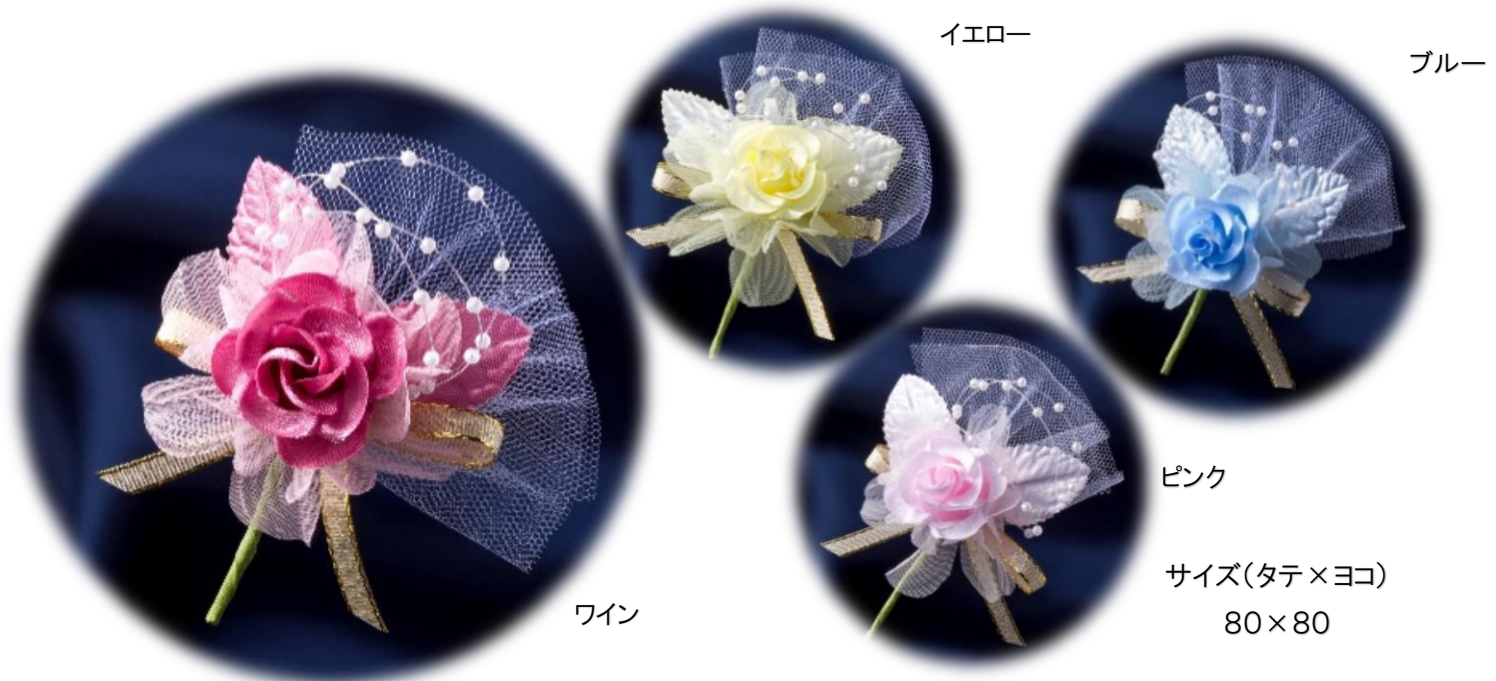

コサージュのご案内

ミニバラ1輪 230円(税込)

プリズムローズ 280円(税込)

カトレア M 270円(税込)

- 納品予定日 卒業用・入学用1月中旬以降順次納品いたします。
- 商品によっては、品切れになる場合もありますのでお早めにご注文ください。
- 当社から担当者がお届けします。送料はかかりません。

チラシの有効期限:2024年3月31日迄

-----切り取り線-----

2023 コサージュ注文書 注文締切 卒業用 12月22日(金) 入学用 2月末

ピンク

サイズ(タテ×ヨコ)
70×70

アザレア
210円(税込)

イエロー

ミニバラロイヤルブーケ
440円(税込)

ピンク

サイズ(タテ×ヨコ)
100×100